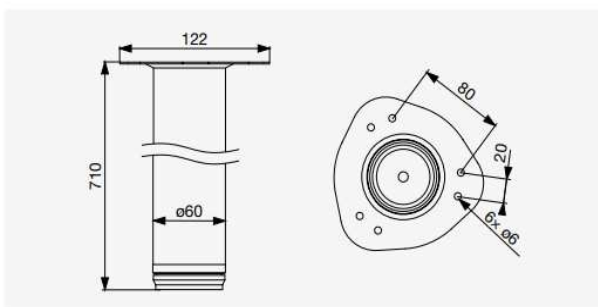

STOLOVÉ NOHY – RIEX

ER 40 – 710/60mm

- * Ekonomické riešenie stolovej nohy
- * Jednoduchá platňa s hrúbkou materiálu 1,5mm
- * 6 povrchových úprav
- * rozmer 710/60mm
- * nastavenie výšky +15mm

● Chróm

F000922