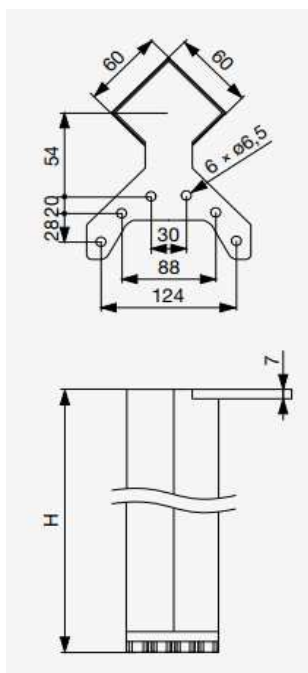

* Uvedené ceny sú maloobchodné a poskytujeme z nich zľavy, podľa dohodnutých podmienok.

EA 60

- Hliníkový materiál
- Neviditeľné spoje
- Profil 60 × 60 mm
- 4 povrchové úpravy
- Masívny odliatok zo zliatiny zinku

NEREZ

ČIERNA MATNÁ

BIELA LESKLÁ

ELOXOVANÝ HLINÍK

Názov	Kód	Rozmer	Nastavenie výšky	Cena v € bez DPH	Cena v € s DPH
ELOXOVANÝ HLINÍK	F000910	710	+20mm	19,89 €	23,87 €
	F000911	820		22,46 €	26,95 €
	F000912	1100		25,07 €	30,09 €
NEREZ	F000913	710		24,04 €	28,85 €
	F000914	820		26,42 €	31,71 €
	F000915	1100		32,44 €	38,93 €
ČIERNA MATNÁ	F000916	710		24,86 €	29,83 €
BIELA LESKLÁ	F000917	710	22,68 €	27,22 €	