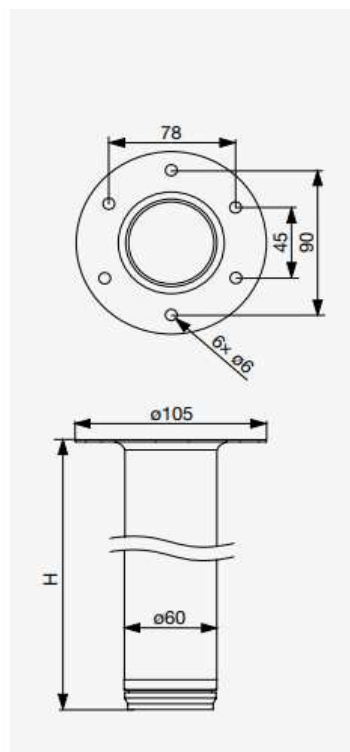

NEREZ

CHRÓM LESKLÝ

CHRÓM MATNÝ

ČIERNA MATNÁ

STRIEBORNÁ

SIVÁ

Názov	Kód	Rozmer	Nastavenie výšky	Cena v € bez DPH	Cena v € s DPH
NEREZ	F000903	710	+25mm	7,64 €	9,17 €
	F000904	820		9,31 €	11,18 €
	F000905	1100		12,13 €	14,56 €
CHRÓM LESKLÝ	F000891	710		6,66 €	8,00 €
	F000892	820		8,20 €	9,84 €
	F000893	1100		10,63 €	12,76 €
CHRÓM MATNÝ	F003616	710		14,30 €	17,16 €
	F003617	820		15,66 €	18,79 €
	F003618	1100		19,90 €	23,88 €
ČIERNA MATNÁ	F000894	710		6,64 €	7,97 €
	F000895	820		8,15 €	9,79 €
	F000896	1100		16,83 €	20,20 €
STRIEBORNÁ	F000897	710		7,36 €	8,83 €
	F000898	820		9,08 €	10,89 €
	F000899	1100		23,02 €	27,63 €
BIELA LESKLÁ	F000900	710	9,70 €	11,64 €	
	F000901	820	7,76 €	9,31 €	
	F000902	1100	16,03 €	19,23 €	
SIVÁ	F000890	710	6,32 €	7,58 €	

* Uvedené ceny sú maloobchodné a poskytujeme z nich zľavy, podľa dohodnutých podmienok.

EA 60

- Hliníkový materiál
- Neviditeľné spoje
- Profil 60 × 60 mm
- 4 povrchové úpravy
- Masívny odliatok zo zliatiny zinku